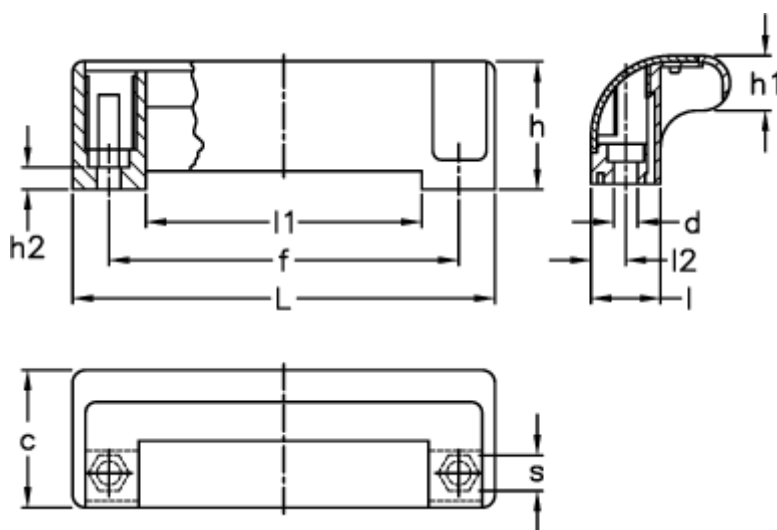

Varenummer: 2304138514
Beskrivelse: E+G Gribeliste
M.990/115 EH-6 sort/gul

Mål

c = 37.5	l1 = 75.5
d = 6.5	l2 = 9.5
f = 95,5 +/-0,5	s = 10
h = 35	
h1 = 15	
h2 = 6	
l = 19	
L = 115	